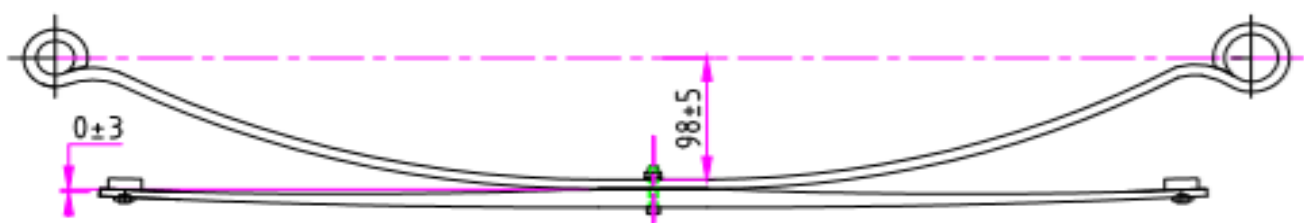

1	80	110	715	715	14,8
---	----	-----	-----	-----	------

NO	OEM NO
673450-00	1329822080

No of Leaf	Width mm	Arc mm	Length A mm	Length B mm	Weight Kg
2	80	117	715	715	23,5

NO	OEM NO
675170-00	1350011080 - 1357567080

No of Leaf	Width mm	Arc mm	Length A mm	Length B mm	Weight Kg
1+1	70	98	715	715	22,7

NO	OEM NO
674270-00	1350080080 - 1365407080

No of Leaf	Width mm	Arc mm	Length A mm	Length B mm	Weight Kg
1	70	100	715	715	12