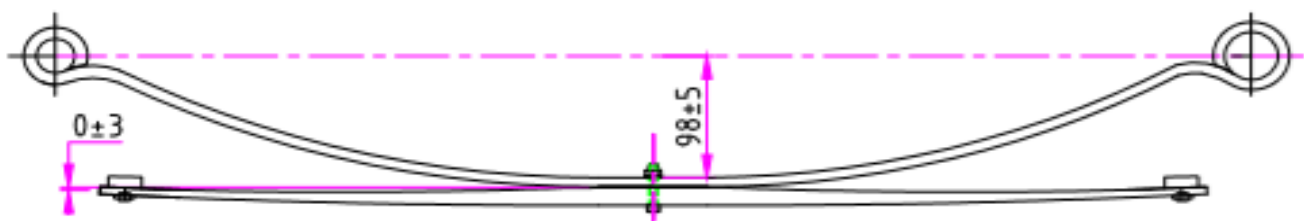

No of Leaf	Width mm	Arc mm	Length A mm	Length B mm	Weight Kg
1+1	70	98	715	715	22,7

NO	OEM NO
674270-00	1350080080 - 1365407080