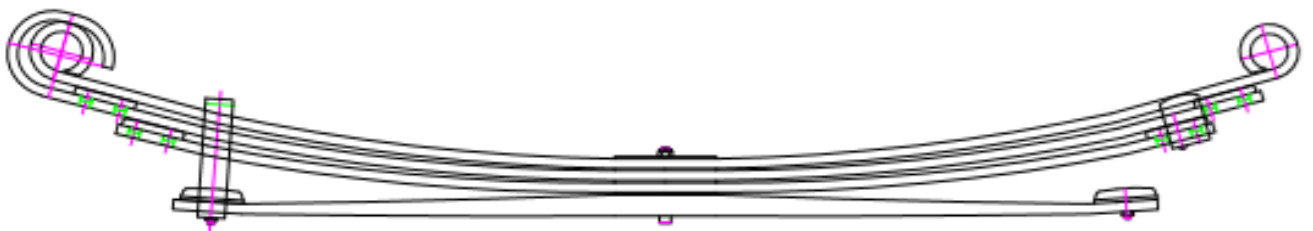

No of Leaf	Width mm	Arc mm	Length A mm	Length B mm	Weight Kg
3+1	70	166	790	790	52,1

NO	OEM NO
333219-00	6703200806