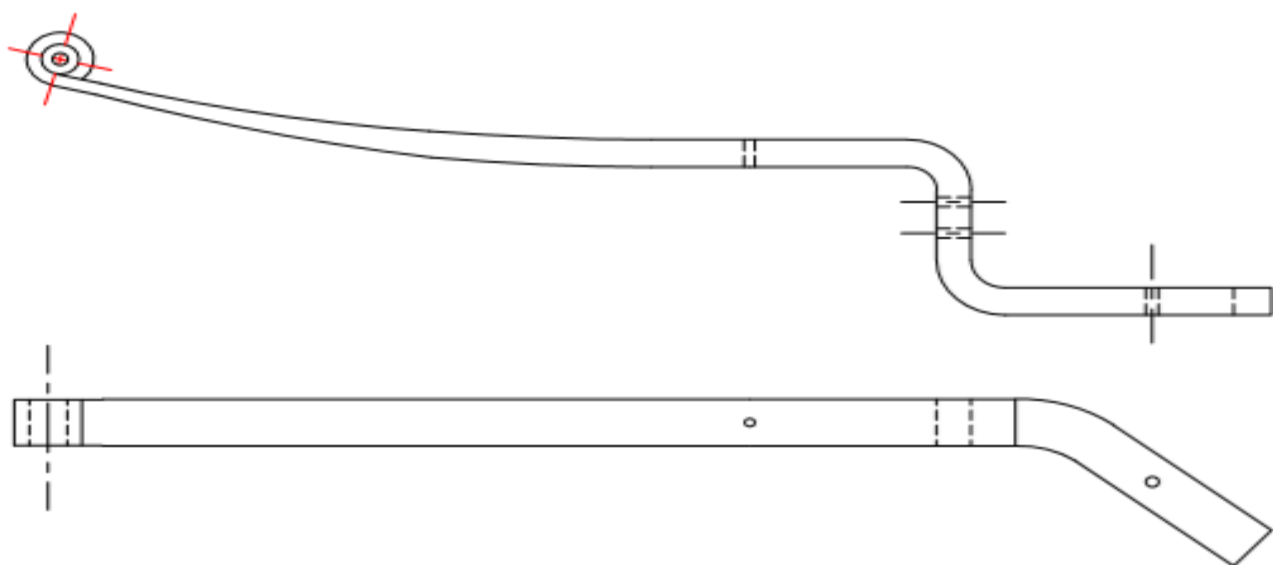

No of Leaf	Width mm	Arc mm	Length A mm	Length B mm	Weight Kg

1	60	103	712	530	22,5

NO	OEM NO

675230-00	504170828