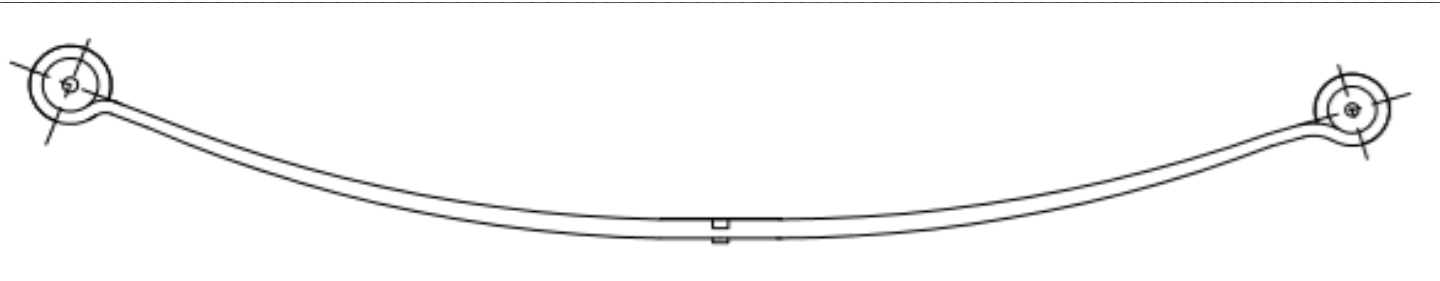

NO	OEM NO
----	--------

505930-00	95VB5560MA
-----------	------------

No of Leaf	Width mm	Arc mm	Length A mm	Length B mm	Weight Kg
2+1	60	164	694	676	24

NO	OEM NO
----	--------

506290-00	6C115560RB-6C115560RC
-----------	-----------------------