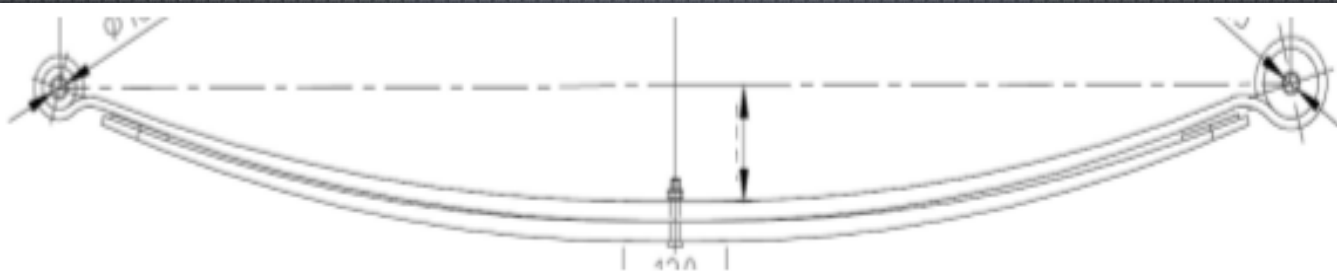

NO	OEM NO

675290-00	1350009080

No of Leaf	Width mm	Arc mm	Length A mm	Length B mm	Weight Kg

2	70	100	715	715	22

NO	OEM NO

675310-00	1355337080