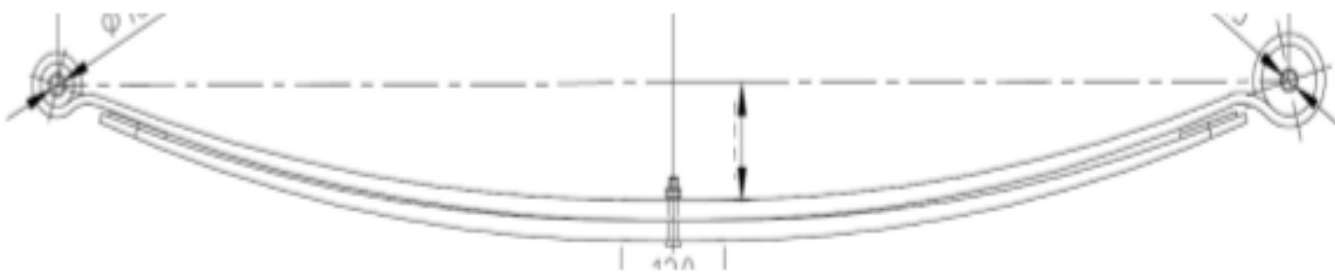

NO	OEM NO

675290-00	1350009080

No of Leaf	Width mm	Arc mm	Length A mm	Length B mm	Weight Kg

2	70	100	715	715	22

NO	OEM NO

675310-00	1355337080