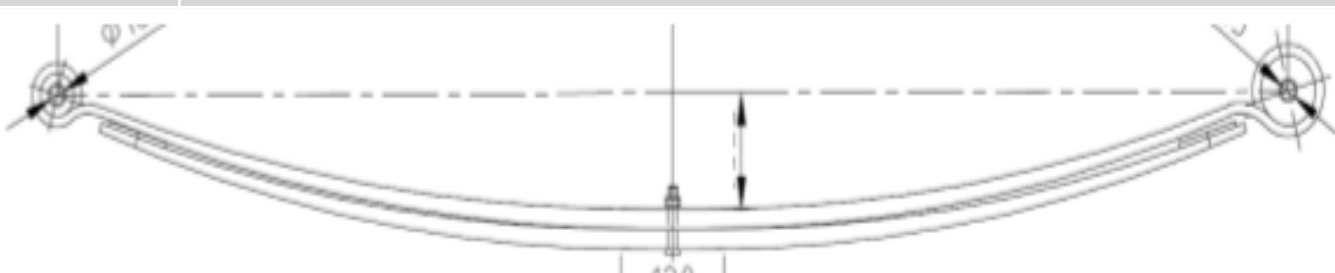

No of Leaf	Width mm	Arc mm	Length A mm	Length B mm	Weight Kg

2	70	105	715	715	20,5

NO	OEM NO

671410-00	7567244