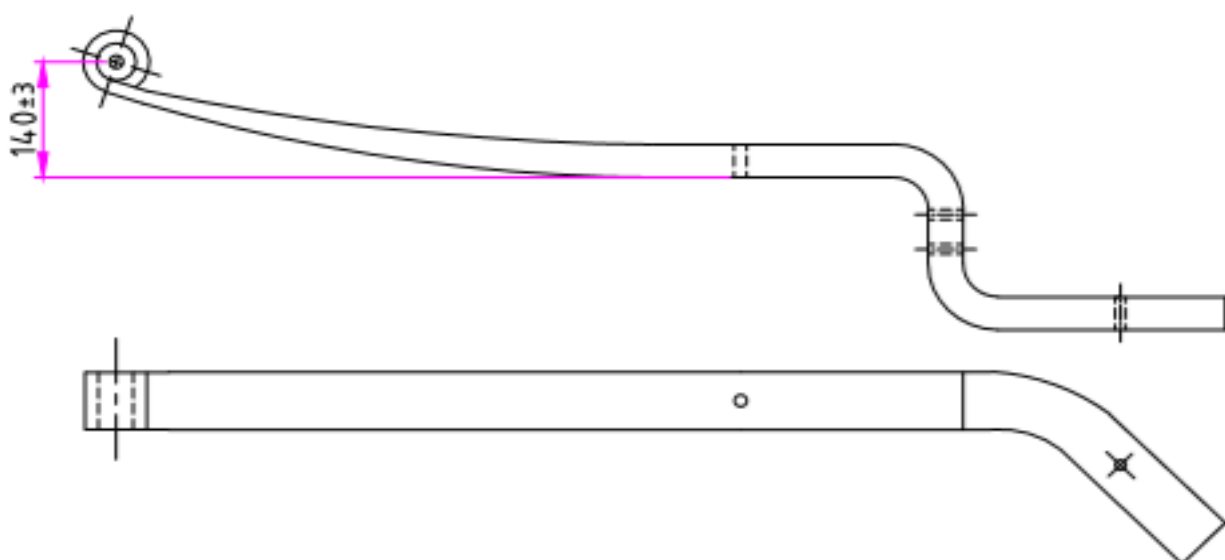

2	60	145	700	715	21,6
---	----	-----	-----	-----	------

NO	OEM NO
----	--------

674830-00	504190829
-----------	-----------

No of Leaf	Width mm	Arc mm	Length A mm	Length B mm	Weight Kg
------------	----------	--------	-------------	-------------	-----------