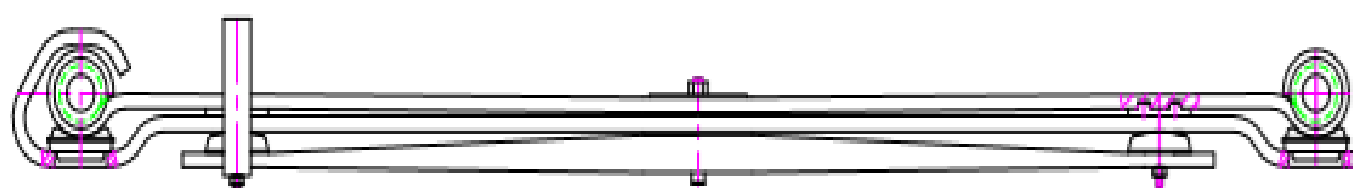

No of Leaf	Width mm	Arc mm	Length A mm	Length B mm	Weight Kg
2+1	80	121	850	850	70,5

NO	OEM NO

333468-00	6693202002 / 6693200702