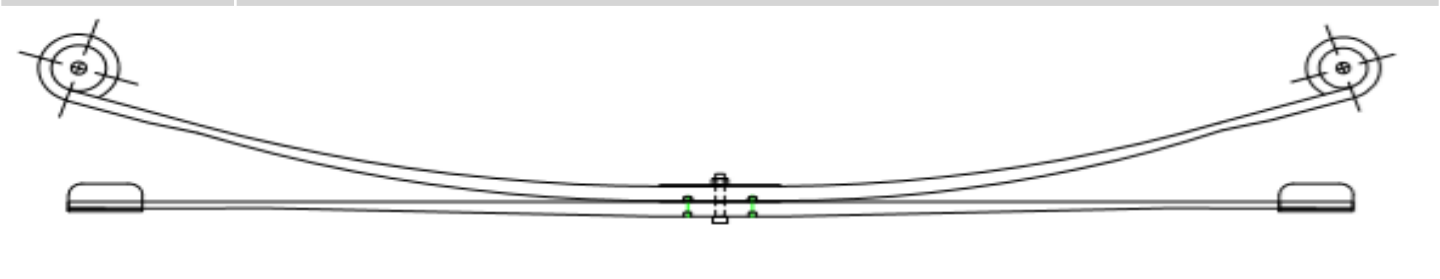

No of Leaf	Width mm	Arc mm	Length A mm	Length B mm	Weight Kg

1+1	76	153	694	674	24,5