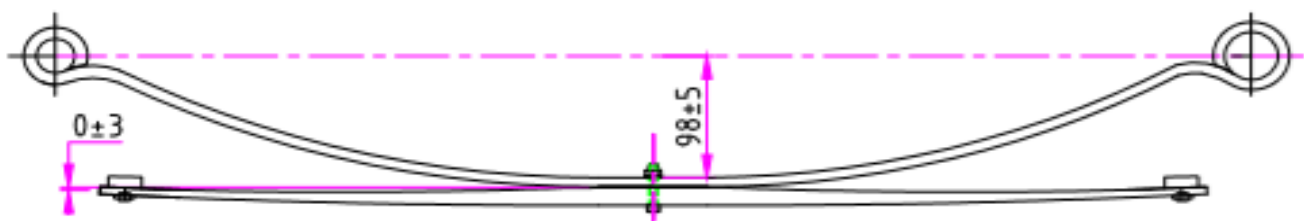

NO	OEM NO
674350-00	1329811080

No of Leaf	Width mm	Arc mm	Length A mm	Length B mm	Weight Kg
1	80	110	715	715	14,8

NO	OEM NO
673450-00	1329822080

No of Leaf	Width mm	Arc mm	Length A mm	Length B mm	Weight Kg
2	80	117	715	715	23,5

NO	OEM NO
675170-00	1350011080 - 1357567080

No of Leaf	Width mm	Arc mm	Length A mm	Length B mm	Weight Kg
1+1	70	98	715	715	22,7

NO	OEM NO
674270-00	1350080080 - 1365407080

No of Leaf	Width mm	Arc mm	Length A mm	Length B mm	Weight Kg
1	70	100	715	715	12