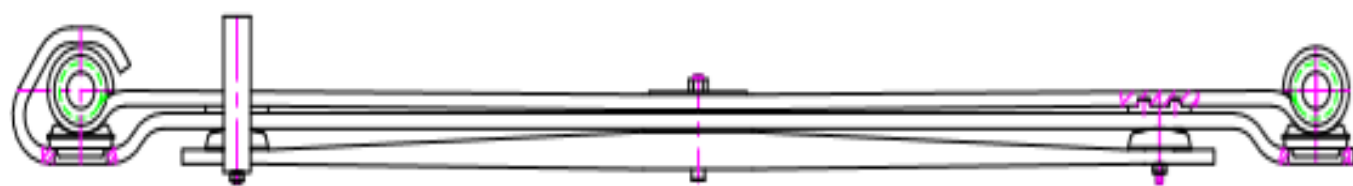

NO	OEM NO

333330-00	6733202706 / 6733202106

No of Leaf	Width mm	Arc mm	Length A mm	Length B mm	Weight Kg
2+1	80	121	790	790	52

NO	OEM NO

333350-00	6753203106 / 6753203006