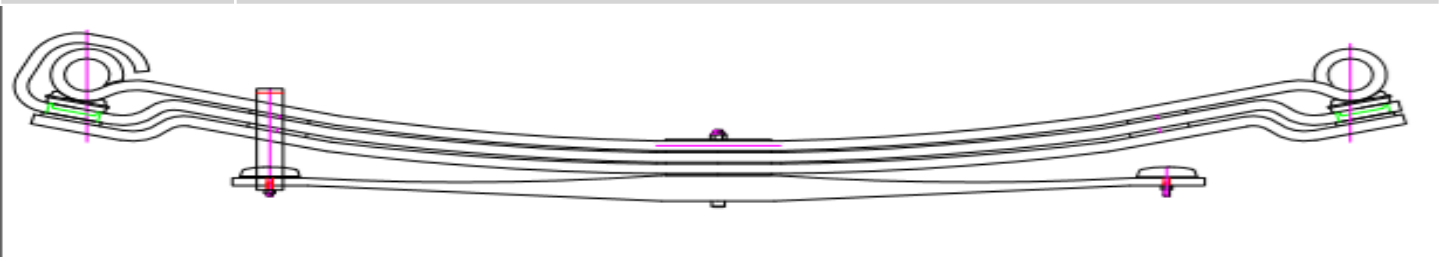

No of Leaf	Width mm	Arc mm	Length A mm	Length B mm	Weight Kg
3+1	80	121	850	850	85

NO	OEM NO

334340-00	6753206202 / 6753206102