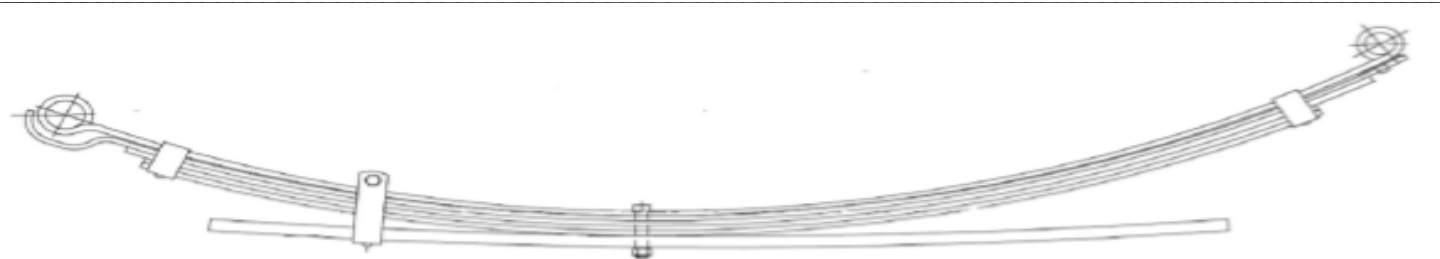

NO	OEM NO

360370-00	HD VERSION 360410-00

No of Leaf	Width mm	Arc mm	Length A mm	Length B mm	Weight Kg

5+1	70	155	515	685	26,5

NO	OEM NO

	4150A263E-4150A233E