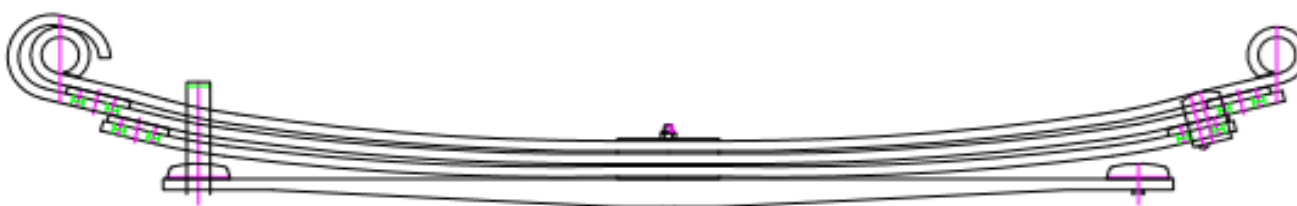

No of Leaf	Width mm	Arc mm	Length A mm	Length B mm	Weight Kg

3+1	70	115	790	790	56,5

NO	OEM NO				

333178-00	6703201006