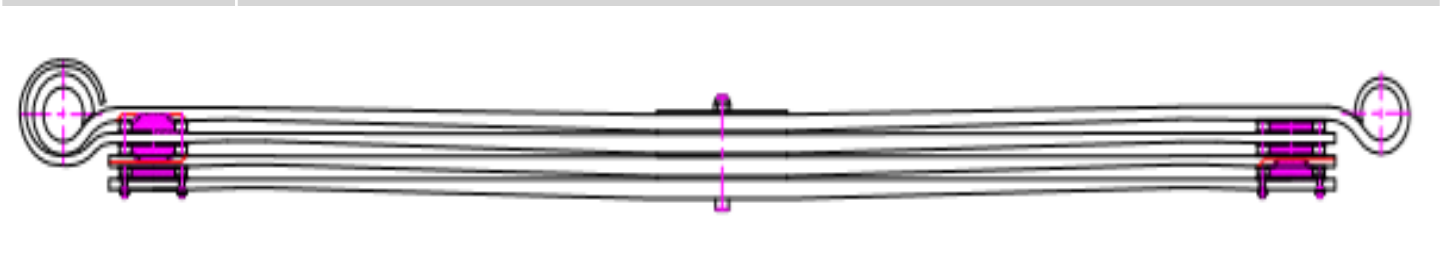

NO	OEM NO
----	--------

334330-00	6753204506
-----------	------------

No of Leaf	Width mm	Arc mm	Length A mm	Length B mm	Weight Kg
3+1	80	121	850	850	85

NO	OEM NO
----	--------

334340-00	6753206202 / 6753206102
-----------	-------------------------