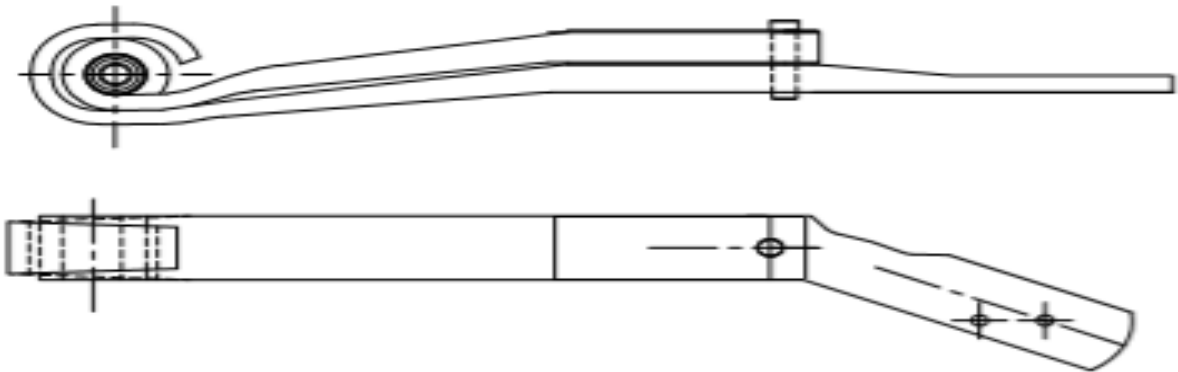

901890-00	1421060	
-----------	---------	--

No of Leaf	Place	Width mm	Arc mm	Length A mm	Length B mm	Weight Kg
2	Linker	100	66	707	410	62

NO	OEM NO	MODEL
----	--------	-------

901870-00	1421061	
-----------	---------	--