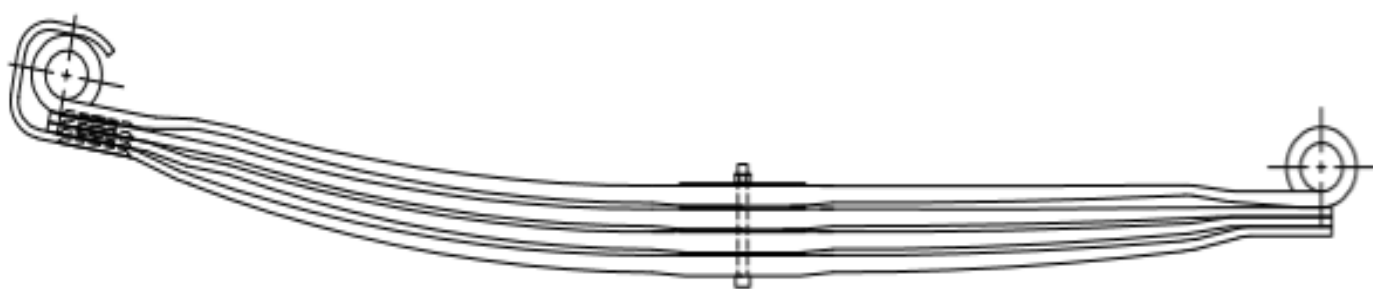

No of Leaf	Place	Width mm	Arc mm	Length A mm	Length B mm	Weight Kg
1	Linker	80	22	820	135	26

NO	OEM NO	MODEL

338720-00	9443200702	ACTROS 1,2,3 < 2011