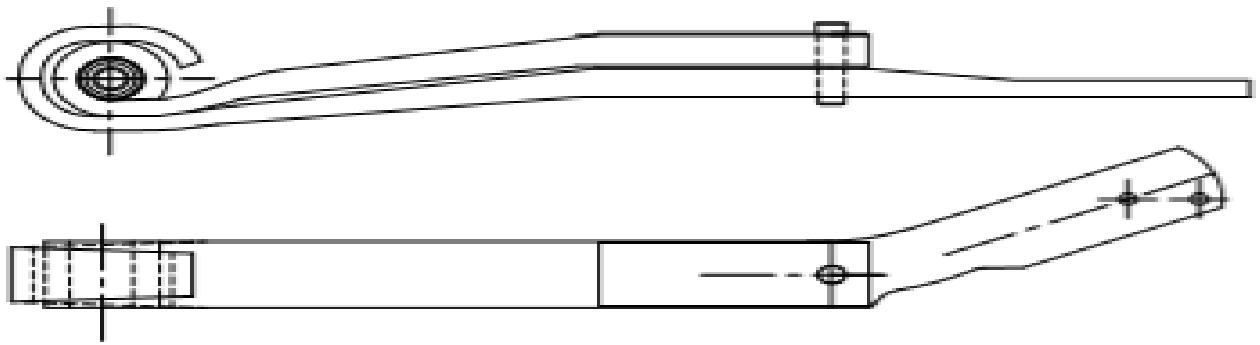

901890-00	1421060	
-----------	---------	--

No of Leaf	Place	Width mm	Arc mm	Length A mm	Length B mm	Weight Kg
2	Linker	100	66	707	410	62

NO	OEM NO	MODEL
----	--------	-------

901870-00	1421061	
-----------	---------	--