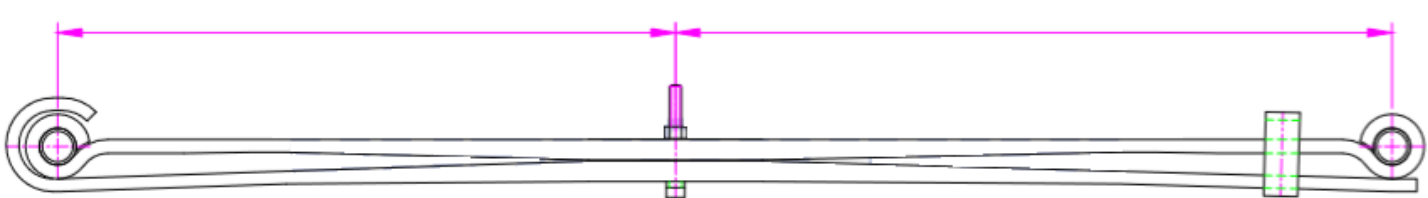

NO	OEM NO
----	--------

55-1204	2028967C91
---------	------------

No of Leaf	Width	Arc	Length A	Length B	Weight lbs
6	3	3-1/16	25	25	81,5

NO	OEM NO
----	--------

55-1206	3509153C92
---------	------------

No of Leaf	Width	Arc	Length A	Length B	Weight lbs
2	4	3-11/16	25	29	84,5