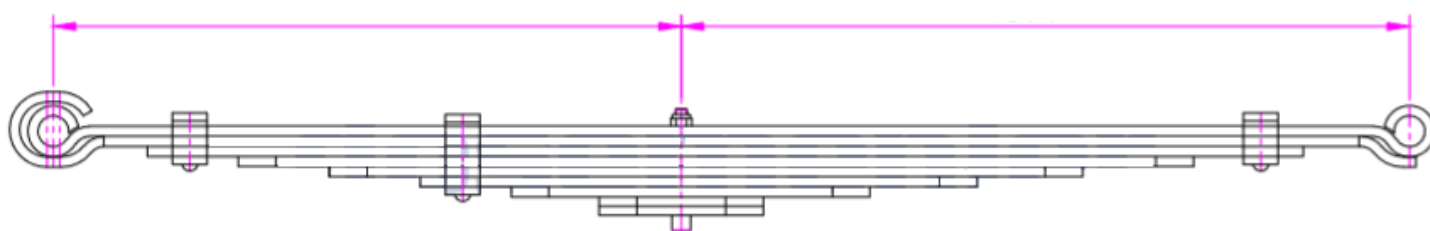

NO	OEM NO
----	--------

55-881	340197C91
--------	-----------

No of Leaf	Width	Arc	Length A	Length B	Weight lbs
4	3	2-1/2	19-1/2	19-1/2	34

NO	OEM NO
----	--------

55-882	572367C91
--------	-----------

No of Leaf	Width	Arc	Length A	Length B	Weight lbs
7	4	5	25	29	129