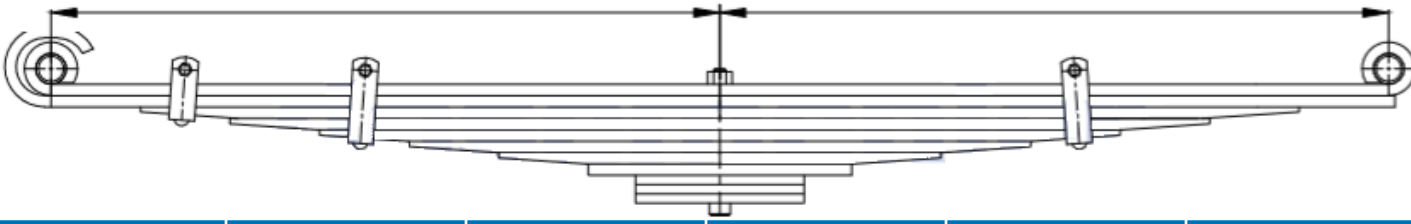

NO	OEM NO
56-187	1513109610

No of Leaf	Width	Arc	Length A	Length B	Weight lbs
8	2,75	4,9	25,6	25,6	98,5