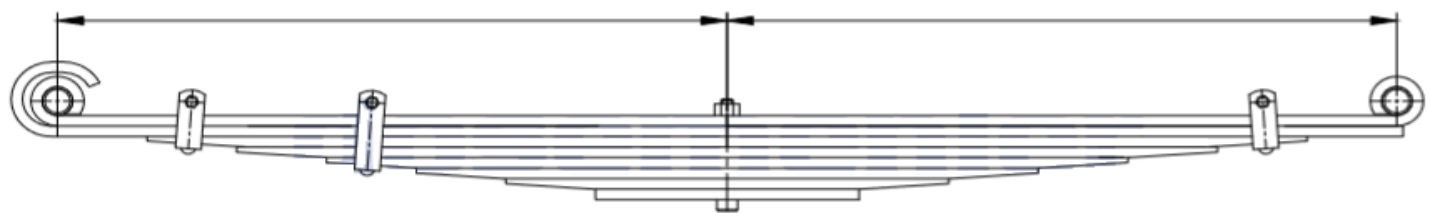

ISUZU

NO	OEM NO
----	--------

56-109	94448152
--------	----------

No of Leaf	Width	Arc	Length A	Length B	Weight lbs
4	2,75	5,3	24,6	24,6	54

NO	OEM NO
----	--------

56-117	1513107131 94051012
--------	---------------------