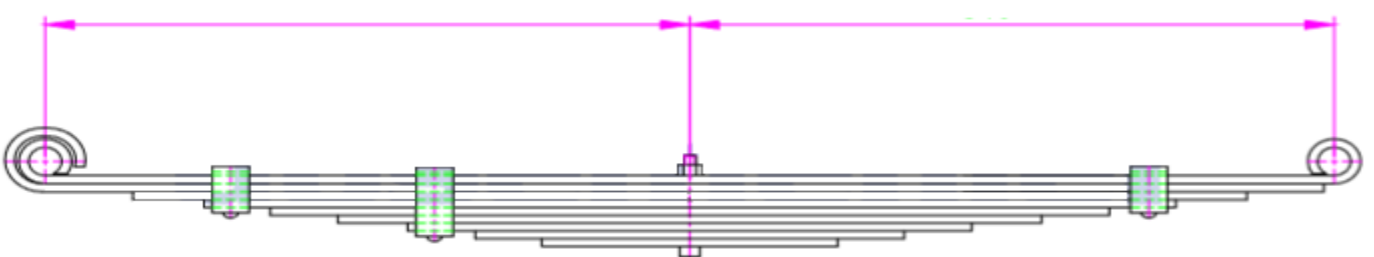

NO	OEM NO
----	--------

55-694	301619C91
--------	-----------

No of Leaf	Width	Arc	Length A	Length B	Weight lbs
11	4		24	24	162

NO	OEM NO
----	--------

55-792	432760C91
--------	-----------

No of Leaf	Width	Arc	Length A	Length B	Weight lbs
9	4		24	24	116,5