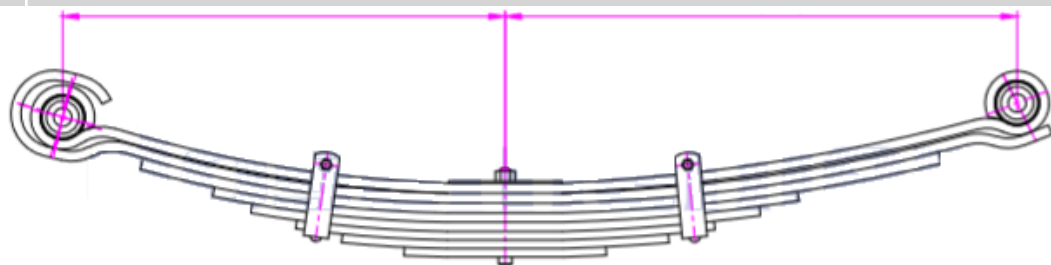

No of Leaf	Width	Arc	Length A	Length B	Weight lbs
------------	-------	-----	----------	----------	------------

1	3		25-6/16	19-11/16	99
---	---	--	---------	----------	----

NO	OEM NO
----	--------

55-1236	3540083C91
---------	------------

No of Leaf	Width	Arc	Length A	Length B	Weight lbs
------------	-------	-----	----------	----------	------------

9	4	3-7/8	25	29	191,5
---	---	-------	----	----	-------

NO	OEM NO
----	--------

55-1246	3540084C91
---------	------------

No of Leaf	Width	Arc	Length A	Length B	Weight lbs
------------	-------	-----	----------	----------	------------

8	4	3-7/8	25	29	206
---	---	-------	----	----	-----

NO	OEM NO
----	--------

55-1248	3540085C91
---------	------------