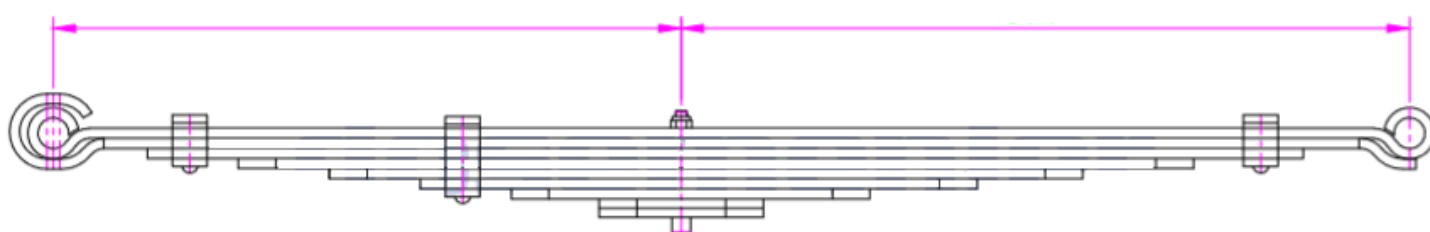

NO	OEM NO
----	--------

55-883	346977C91
--------	-----------

No of Leaf	Width	Arc	Length A	Length B	Weight lbs
7	3	4-1/8	22-3/8	22-5/8	84,5

NO	OEM NO
----	--------

55-884	572359C91
--------	-----------

No of Leaf	Width	Arc	Length A	Length B	Weight lbs
7	3	5-7/8	25	29	102