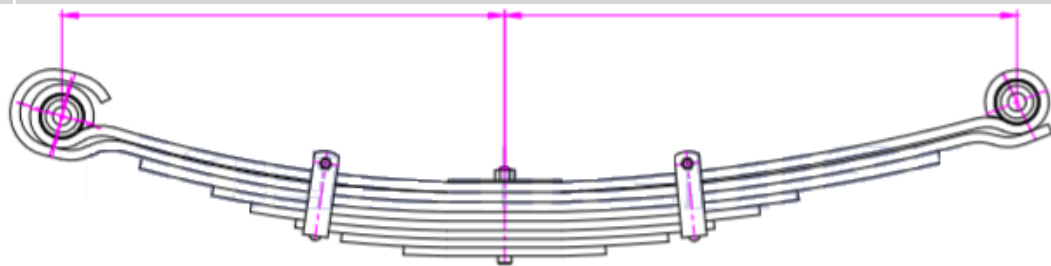

No of Leaf	Width	Arc	Length A	Length B	Weight lbs
------------	-------	-----	----------	----------	------------

1	3		25-6/16	19-11/16	99
---	---	--	---------	----------	----

NO	OEM NO
----	--------

55-1236	3540083C91
---------	------------

No of Leaf	Width	Arc	Length A	Length B	Weight lbs
------------	-------	-----	----------	----------	------------

9	4	3-7/8	25	29	191,5
---	---	-------	----	----	-------

NO	OEM NO
----	--------

55-1246	3540084C91
---------	------------