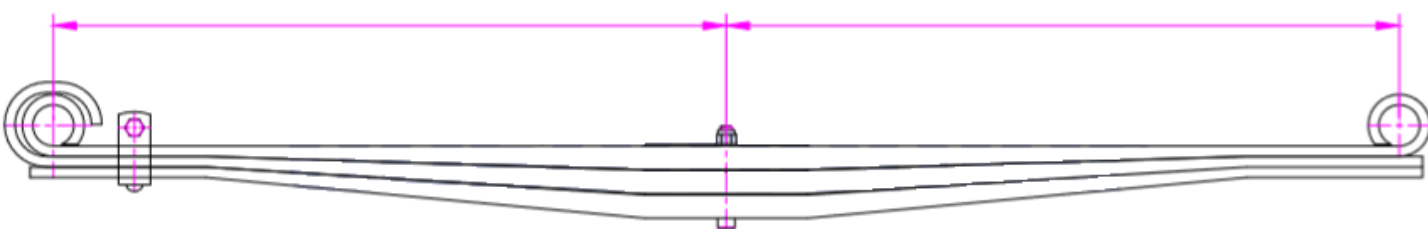

NO	OEM NO
----	--------

55-1192	2011346C91
---------	------------

No of Leaf	Width	Arc	Length A	Length B	Weight lbs
2	4	5-7/8	25	29	80

NO	OEM NO
----	--------

55-1195	501566C93 501588C93 52153000
---------	------------------------------

No of Leaf	Width	Arc	Length A	Length B	Weight lbs
1	3-1/2		25-1/8	18-1/4	62

NO	OEM NO
----	--------

55-120	1653751C91
--------	------------

No of Leaf	Width	Arc	Length A	Length B	Weight lbs
3	4	4-1/8	29	29	128,5