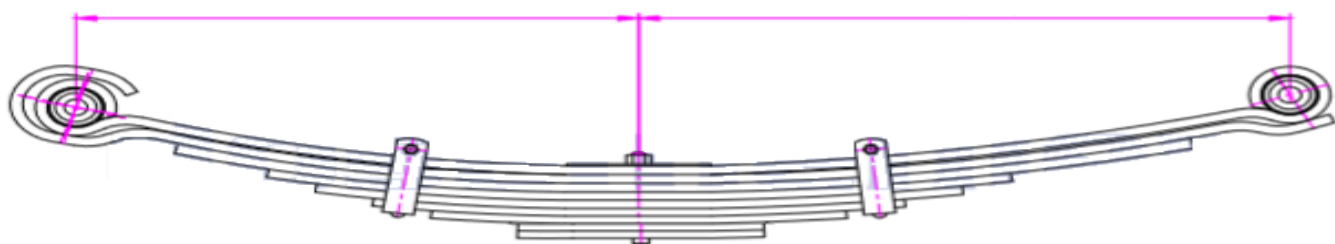

NO	OEM NO
----	--------

55-1225	3544144C93 51805
---------	------------------

No of Leaf	Width	Arc	Length A	Length B	Weight lbs
1	3		25-6/16	19-11/16	99

NO	OEM NO
----	--------

55-1227	3544145C93
---------	------------

No of Leaf	Width	Arc	Length A	Length B	Weight lbs
------------	-------	-----	----------	----------	------------

1	3		25-6/16	19-11/16	99
---	---	--	---------	----------	----

NO	OEM NO
----	--------

55-1236	3540083C91
---------	------------