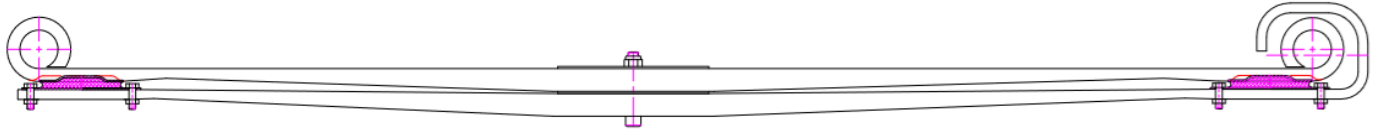

No of Leaf	Width	Arc	Length A	Length B	Weight lbs
3	3	2-1/2	32-1/4	32-1/4	199

NO	OEM NO
96-1308	257810

No of Leaf	Width	Arc	Length A	Length B	Weight lbs
2	4	5,2	27,6	31,3	95,5

NO	OEM NO
----	--------

96-1314	257811
---------	--------