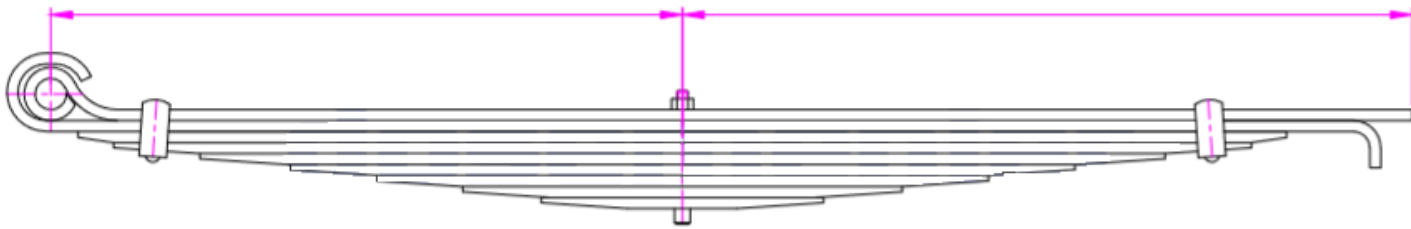

No of Leaf	Width	Arc	Length A	Length B	Weight lbs
3	4	5-3/4	25-13/16	25-13/16	195

NO	OEM NO
62-223	50001000361

No of Leaf	Width	Arc	Length A	Length B	Weight lbs
9	3,15		31,7	36,6	200

NO	OEM NO
62-229	50001000360