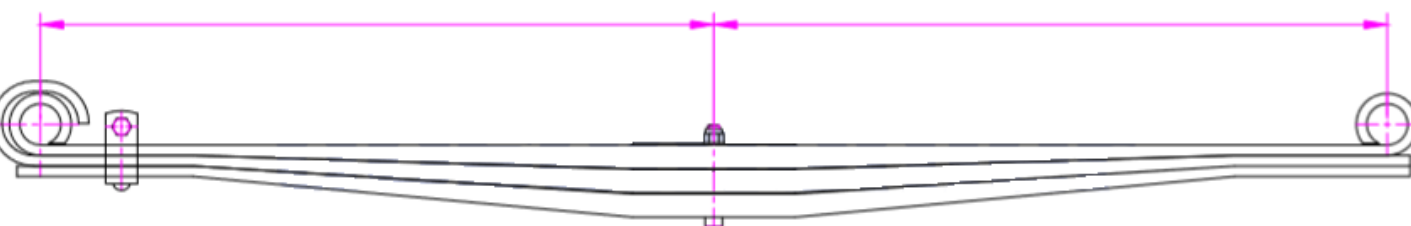

1	3-1/2		25-3/4	18-7/8	55
---	-------	--	--------	--------	----

NO	OEM NO
----	--------

55-1164	1671784C91
---------	------------

No of Leaf	Width	Arc	Length A	Length B	Weight lbs
5	3	3-1/8	25	25	68

NO	OEM NO
----	--------

55-1172	1690040C91
---------	------------

No of Leaf	Width	Arc	Length A	Length B	Weight lbs
2	3	3-1/4	30	28	98

NO	OEM NO
----	--------

55-1188	1688926C91
---------	------------

No of Leaf	Width	Arc	Length A	Length B	Weight lbs
3	4	2-3/8	29	29	153,5