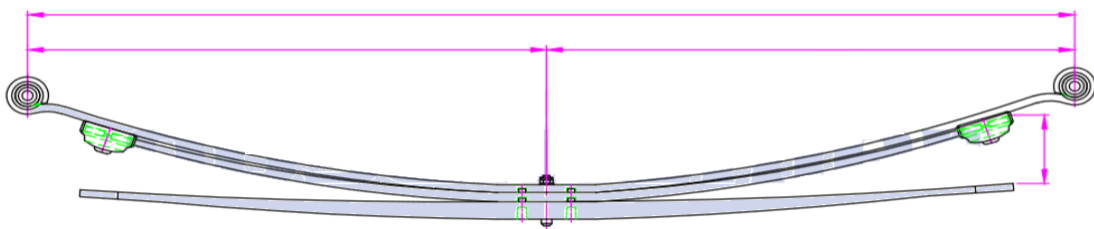

NO	OEM NO				
46-1335	05128482AA 9033202306				
					
No of Leaf	Width	Arc	Length A	Length B	Weight lbs
1	2,75	4,6	29,3	29,8	36

NO	OEM NO				
46-1339	05128486AA 9033202706				
					
No of Leaf	Width	Arc	Length A	Length B	Weight lbs
1	2,75	5,6	29,3	29,8	36

NO	OEM NO
----	--------

46-1341	05118619AA 9033202806
---------	-----------------------

No of Leaf	Width	Arc	Length A	Length B	Weight lbs
2	2,75	6,5	29,3	29,8	52

NO	OEM NO
----	--------

46-1343	0511862100 9043201606
---------	-----------------------

No of Leaf	Width	Arc	Length A	Length B	Weight lbs
3	2,75	5,8	29,3	29,4	32,2

NO	OEM NO
----	--------

46-1345	A1616413000
---------	-------------

No of Leaf	Width	Arc	Length A	Length B	Weight lbs
1	3	1-19/32	25-3/8	18-1/2	71