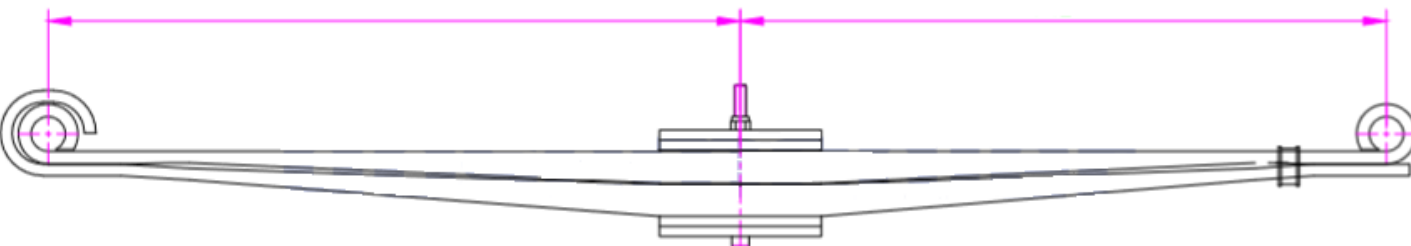

1	3-1/2		25-3/4	18-7/8	55
---	-------	--	--------	--------	----

NO	OEM NO
----	--------

55-1164	1671784C91
---------	------------

No of Leaf	Width	Arc	Length A	Length B	Weight lbs
5	3	3-1/8	25	25	68

NO	OEM NO
----	--------

55-1172	1690040C91
---------	------------

No of Leaf	Width	Arc	Length A	Length B	Weight lbs
2	3	3-1/4	30	28	98

NO	OEM NO
----	--------

55-1188	1688926C91
---------	------------

No of Leaf	Width	Arc	Length A	Length B	Weight lbs
3	4	2-3/8	29	29	153,5