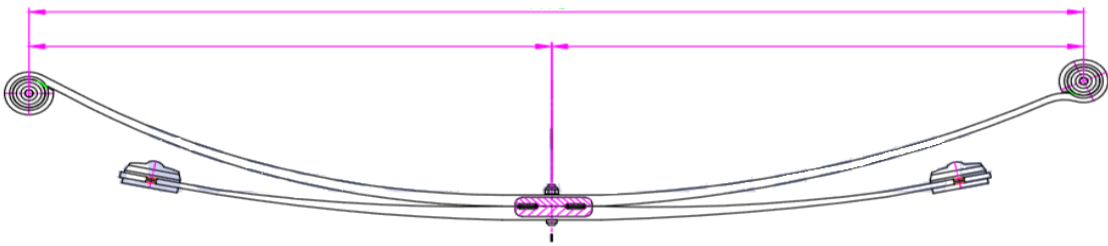

NO	OEM NO

46-1341	05118619AA 9033202806

No of Leaf	Width	Arc	Length A	Length B	Weight lbs
2	2,75	6,5	29,3	29,8	52

NO	OEM NO

46-1343	0511862100 9043201606