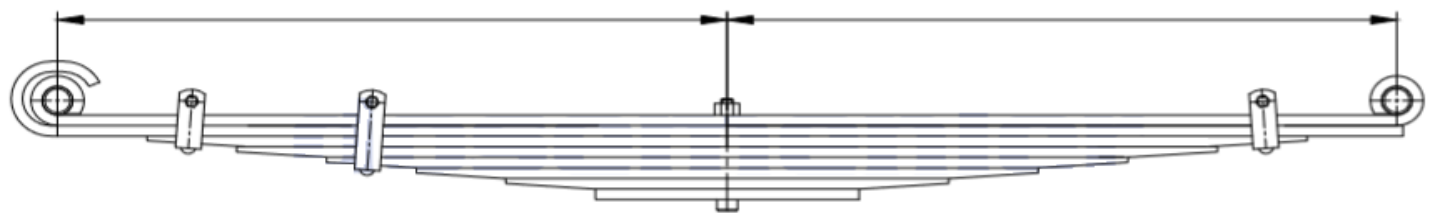

ISUZU

NO	OEM NO
----	--------

56-109	94448152
--------	----------

No of Leaf	Width	Arc	Length A	Length B	Weight lbs
4	2,75	5,3	24,6	24,6	54

NO	OEM NO
----	--------

56-117	1513107131 94051012
--------	---------------------