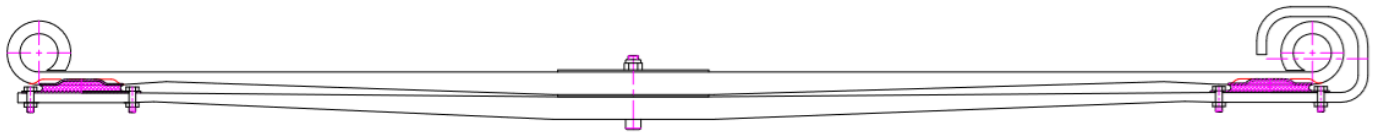

NO	OEM NO

96-1314	257811

No of Leaf	Width	Arc	Length A	Length B	Weight lbs

2	4	4,4	27,6	31,5	105,5

NO	OEM NO

96-1315	8085457