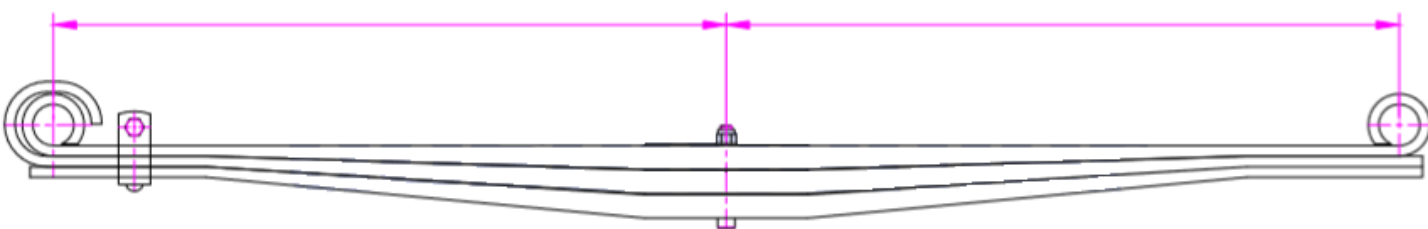

NO	OEM NO
----	--------

55-1195	501566C93 501588C93 52153000
---------	------------------------------

No of Leaf	Width	Arc	Length A	Length B	Weight lbs
1	3-1/2		25-1/8	18-1/4	62

NO	OEM NO
----	--------

55-120	1653751C91
--------	------------