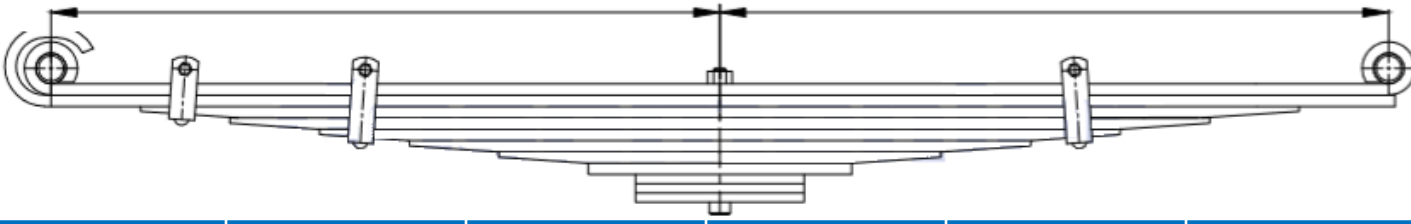

NO	OEM NO
----	--------

56-173	1513108840
--------	------------

No of Leaf	Width	Arc	Length A	Length B	Weight lbs
7	3,15	7	28	33,3	123

NO	OEM NO
56-187	1513109610

No of Leaf	Width	Arc	Length A	Length B	Weight lbs
8	2,75	4,9	25,6	25,6	98,5