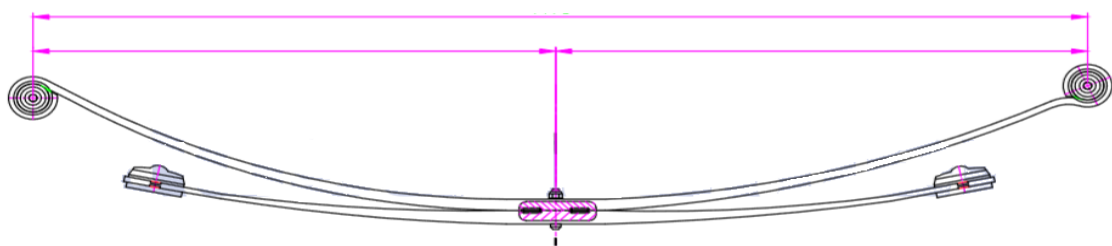

NO	OEM NO

46-1341	05118619AA 9033202806

No of Leaf	Width	Arc	Length A	Length B	Weight lbs
2	2,75	6,5	29,3	29,8	52

NO	OEM NO

46-1343	0511862100 9043201606