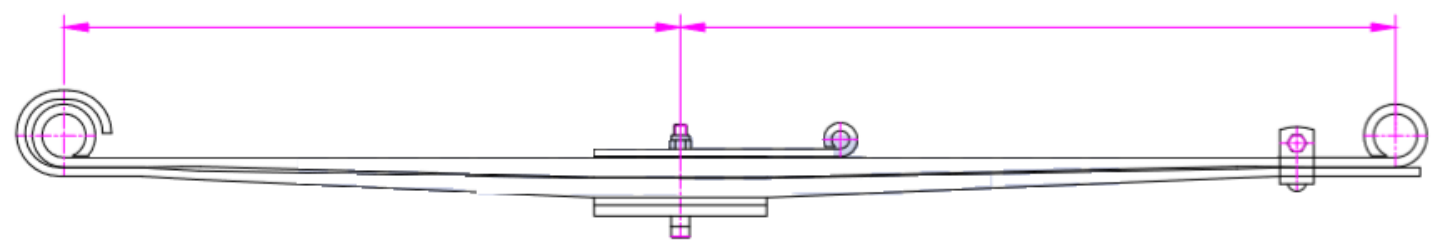

NO	OEM NO
----	--------

55-1206	3509153C92
---------	------------

No of Leaf	Width	Arc	Length A	Length B	Weight lbs
2	4	3-11/16	25	29	84,5

NO	OEM NO
----	--------

55-1208	3518228C1
---------	-----------

No of Leaf	Width	Arc	Length A	Length B	Weight lbs
2	4	5-3/8	25	29	88