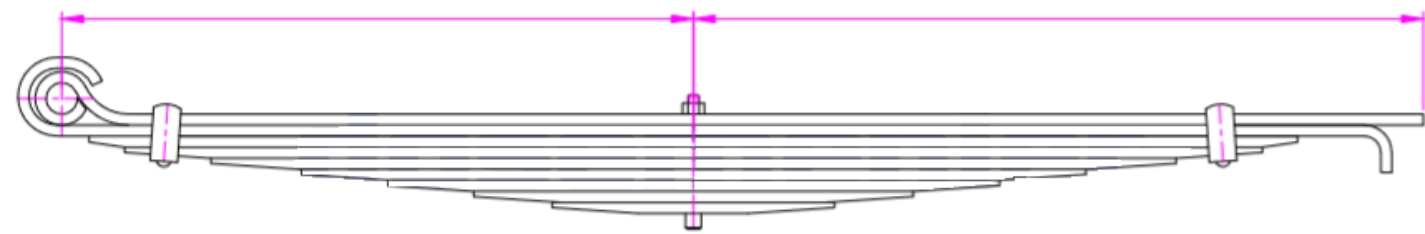

No of Leaf	Width	Arc	Length A	Length B	Weight lbs
3	4	5-3/4	25-13/16	25-13/16	195

NO	OEM NO
62-223	50001000361

No of Leaf	Width	Arc	Length A	Length B	Weight lbs
9	3,15		31,7	36,6	200

NO	OEM NO
62-229	50001000360