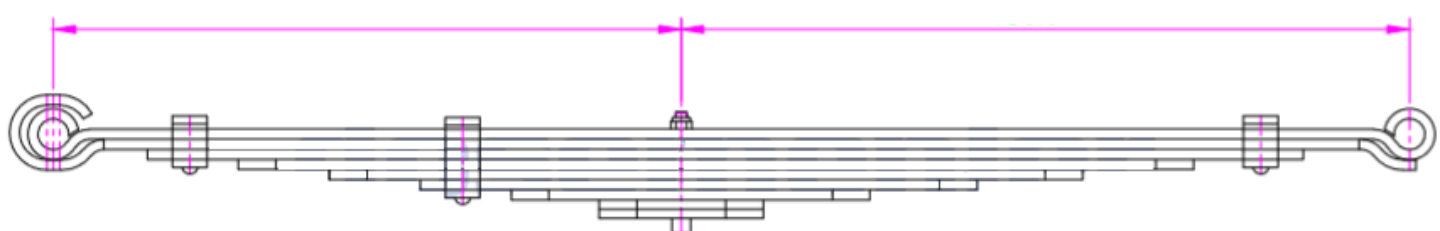

NO	OEM NO
----	--------

55-881	340197C91
--------	-----------

No of Leaf	Width	Arc	Length A	Length B	Weight lbs
4	3	2-1/2	19-1/2	19-1/2	34

NO	OEM NO
----	--------

55-882	572367C91
--------	-----------

No of Leaf	Width	Arc	Length A	Length B	Weight lbs
7	4	5	25	29	129