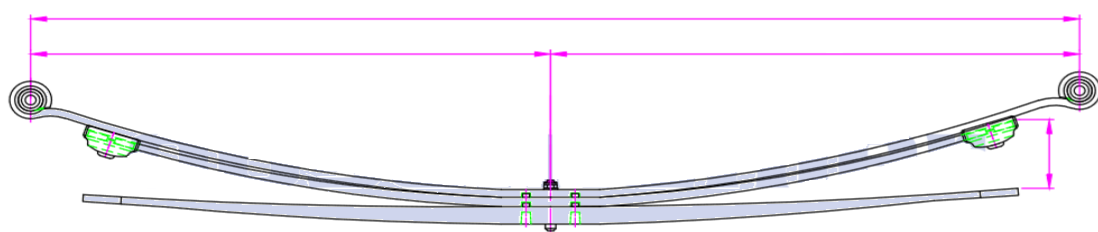

NO	OEM NO				
46-1331	A1615863000				
					
No of Leaf	Width	Arc	Length A	Length B	Weight lbs
3	3	4-3/8	30-1/16	30-11/16	143

NO	OEM NO				
46-1335	05128482AA 9033202306				
					
No of Leaf	Width	Arc	Length A	Length B	Weight lbs
1	2,75	4,6	29,3	29,8	36

NO	OEM NO				
46-1339	05128486AA 9033202706				
					
No of Leaf	Width	Arc	Length A	Length B	Weight lbs
1	2,75	5,6	29,3	29,8	36

NO	OEM NO
----	--------

46-1341	05118619AA 9033202806
---------	-----------------------

No of Leaf	Width	Arc	Length A	Length B	Weight lbs
2	2,75	6,5	29,3	29,8	52

NO	OEM NO
----	--------

46-1343	0511862100 9043201606
---------	-----------------------

No of Leaf	Width	Arc	Length A	Length B	Weight lbs
3	2,75	5,8	29,3	29,4	32,2