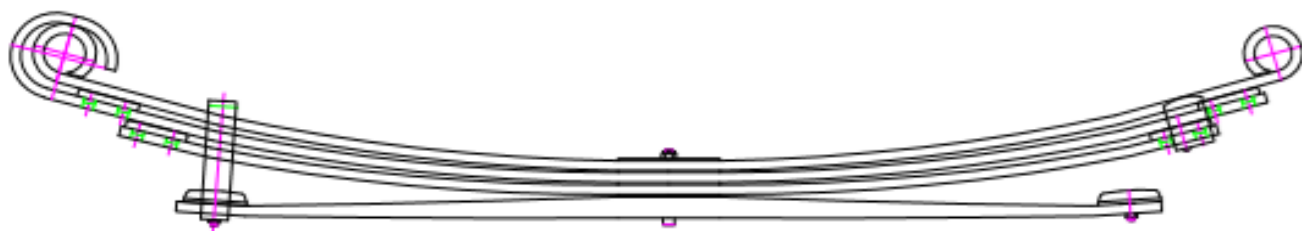

No of Leaf	Width mm	Arc mm	Length A mm	Length B mm	Weight Kg
3+1	70	166	790	790	52,1

NO	OEM NO

333219-00	6703200806