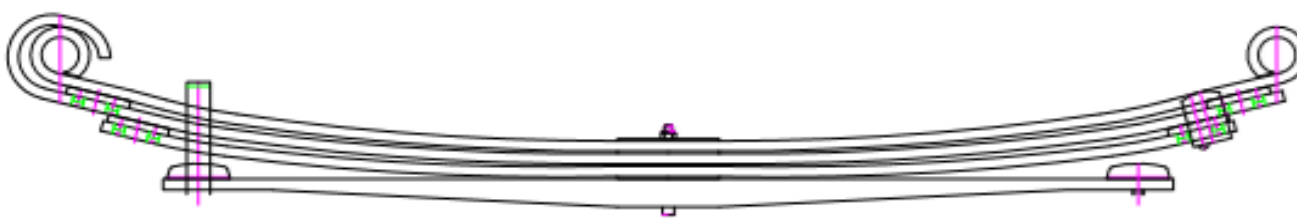

NO	OEM NO
----	--------

333158-00	6693200906
-----------	------------

No of Leaf	Width mm	Arc mm	Length A mm	Length B mm	Weight Kg
3+1	70	115	790	790	56,5

NO	OEM NO
----	--------

333159-00	6693201006
-----------	------------