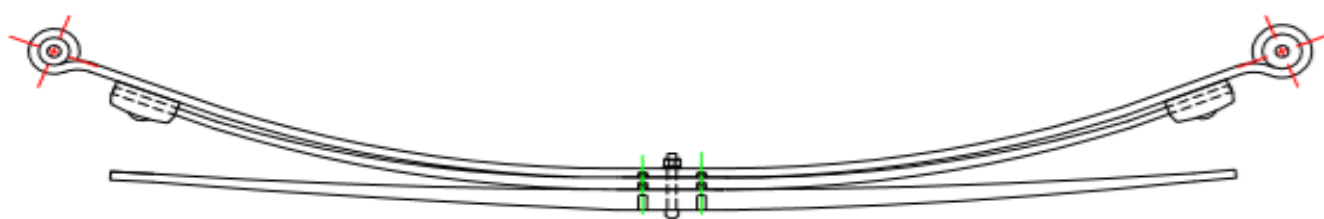

NO	OEM NO
----	--------

337350-00	9033201906
-----------	------------

No of Leaf	Width mm	Arc mm	Length A mm	Length B mm	Weight Kg
2	70	118	740	753	22,8

NO	OEM NO
----	--------

337370-00	9043202106 / 9043201606
-----------	-------------------------