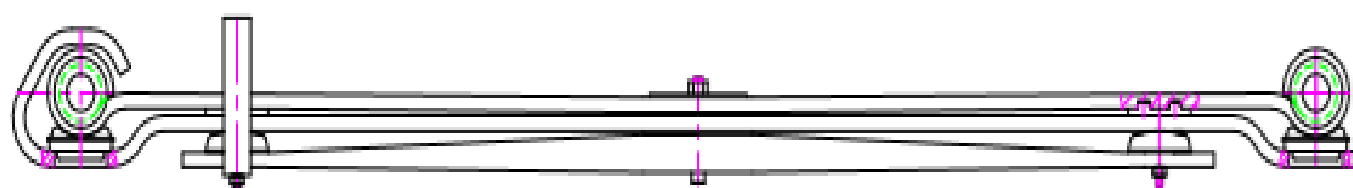

No of Leaf	Width mm	Arc mm	Length A mm	Length B mm	Weight Kg
2+1	80	121	850	850	70,5

NO	OEM NO

333468-00	6693202002 / 6693200702