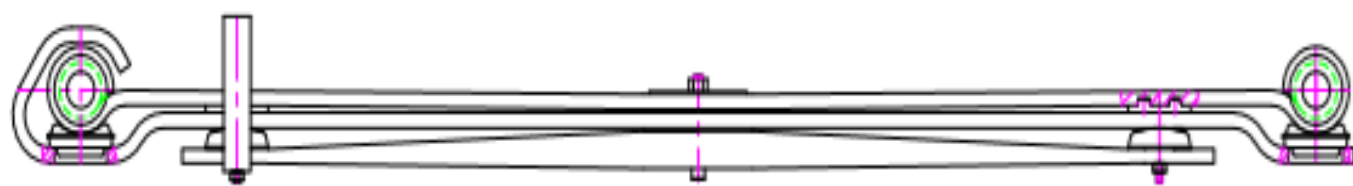

NO	OEM NO

333330-00	6733202706 / 6733202106

No of Leaf	Width mm	Arc mm	Length A mm	Length B mm	Weight Kg
2+1	80	121	790	790	52

NO	OEM NO

333350-00	6753203106 / 6753203006