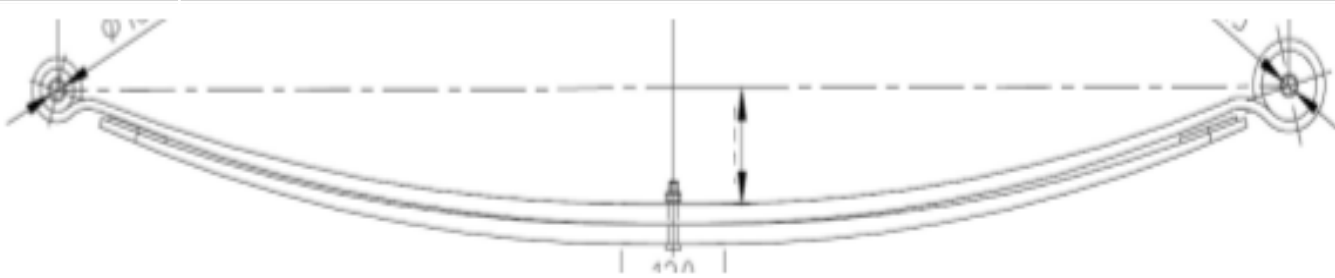

No of Leaf	Width mm	Arc mm	Length A mm	Length B mm	Weight Kg

2	70	105	715	715	20,5

NO	OEM NO

671410-00	7567244