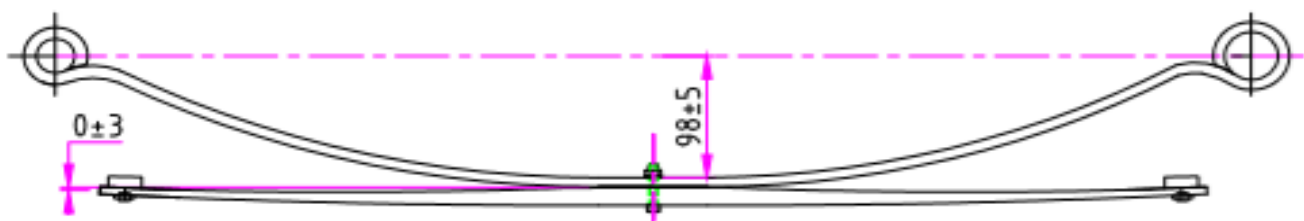

NO	OEM NO
674310-00	1329812080

No of Leaf	Width mm	Arc mm	Length A mm	Length B mm	Weight Kg
1	80	109	715	715	14,6

NO	OEM NO
674350-00	1329811080

No of Leaf	Width mm	Arc mm	Length A mm	Length B mm	Weight Kg
1	80	110	715	715	14,8

NO	OEM NO
673450-00 673250-00	1329822080

No of Leaf	Width mm	Arc mm	Length A mm	Length B mm	Weight Kg
2	80	117	715	715	23,5

NO	OEM NO
675170-00	1350011080 - 1357567080

No of Leaf	Width mm	Arc mm	Length A mm	Length B mm	Weight Kg
1+1	70	98	715	715	22,7