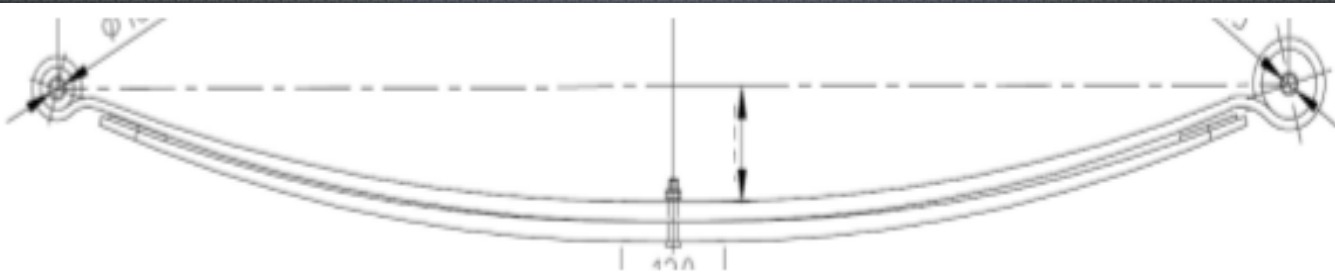

NO	OEM NO

675290-00	1350009080

No of Leaf	Width mm	Arc mm	Length A mm	Length B mm	Weight Kg

2	70	100	715	715	22

NO	OEM NO

675310-00	1355337080