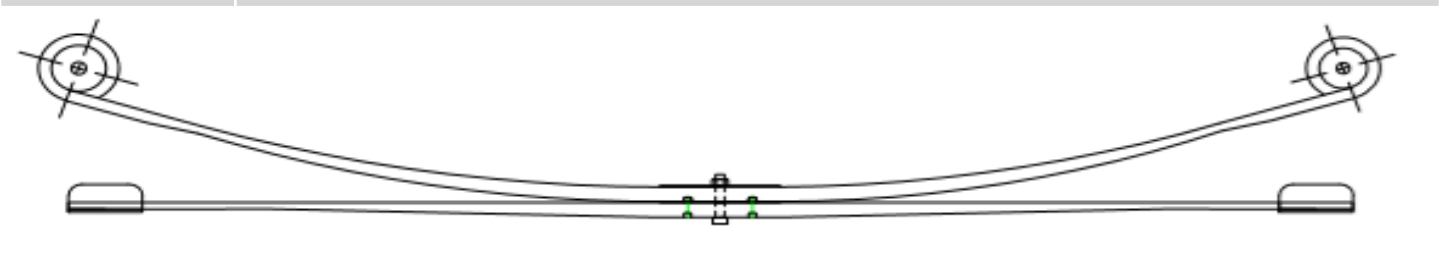

No of Leaf	Width mm	Arc mm	Length A mm	Length B mm	Weight Kg

1+1	76	153	694	674	24,5