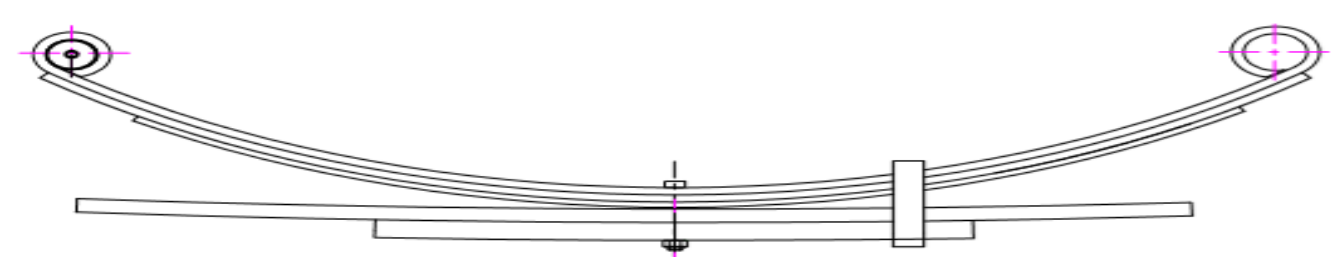

DAIHATSU
LIGHT
COMMERCIAL
LEAF SPRINGS

NO	OEM NO
----	--------

258890-00	4821087658
-----------	------------

No of Leaf	Width mm	Arc mm	Length A mm	Length B mm	Weight Kg
3+1	60	135	550	620	14

NO	OEM NO
----	--------

258895-00	4820087556
-----------	------------

No of Leaf	Width mm	Arc mm	Length A mm	Length B mm	Weight Kg
3+2	50	145	470	470	13

NO	OEM NO
----	--------

	4811087630
--	------------

No of Leaf	Width mm	Arc mm	Length A mm	Length B mm	Weight Kg
3	60	145	515	640	13