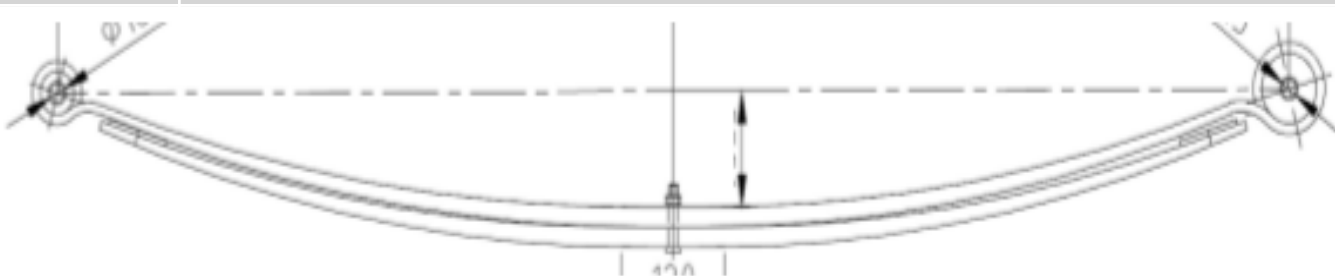

No of Leaf	Width mm	Arc mm	Length A mm	Length B mm	Weight Kg

2	70	105	715	715	20,5

NO	OEM NO

671410-00	7567244