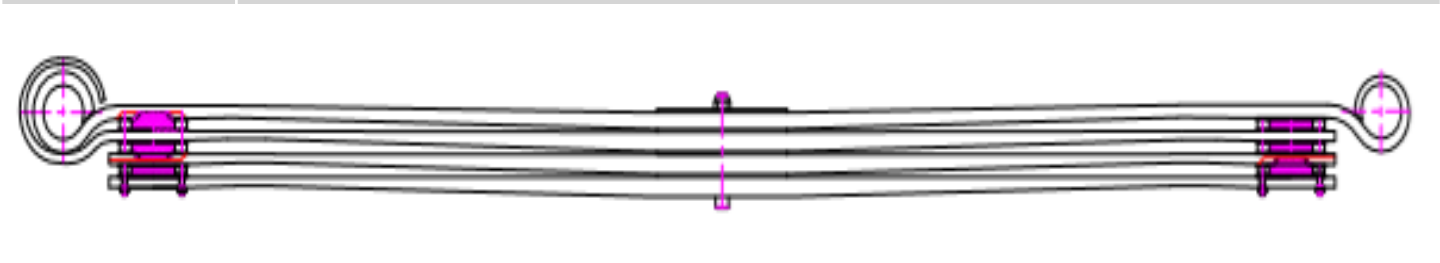

NO	OEM NO
----	--------

334330-00	6753204506
-----------	------------

No of Leaf	Width mm	Arc mm	Length A mm	Length B mm	Weight Kg
3+1	80	121	850	850	85

NO	OEM NO
----	--------

334340-00	6753206202 / 6753206102
-----------	-------------------------