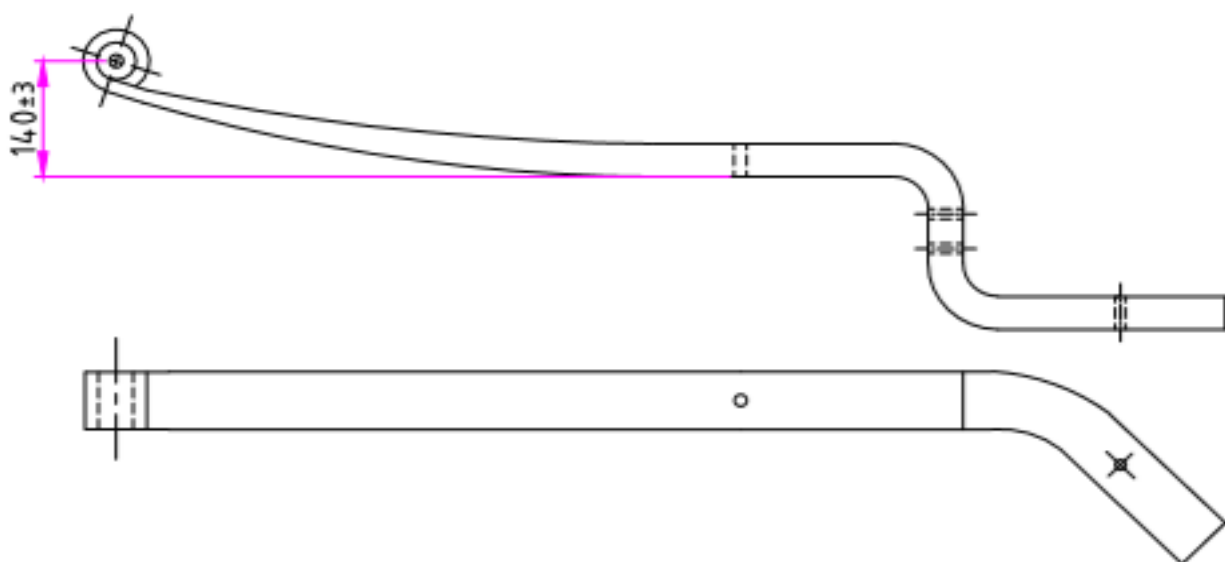

2	60	145	700	715	21,6
---	----	-----	-----	-----	------

NO	OEM NO
----	--------

674830-00	504190829
-----------	-----------

No of Leaf	Width mm	Arc mm	Length A mm	Length B mm	Weight Kg
------------	----------	--------	-------------	-------------	-----------