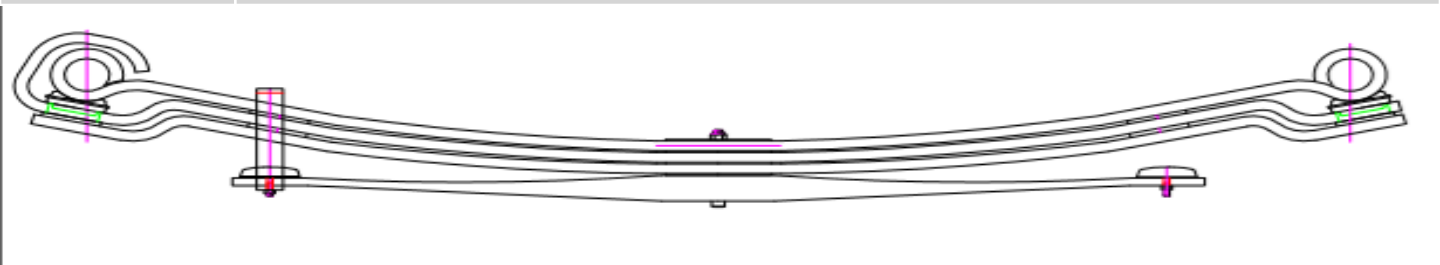

No of Leaf	Width mm	Arc mm	Length A mm	Length B mm	Weight Kg
3+1	80	121	850	850	85

NO	OEM NO

334340-00	6753206202 / 6753206102